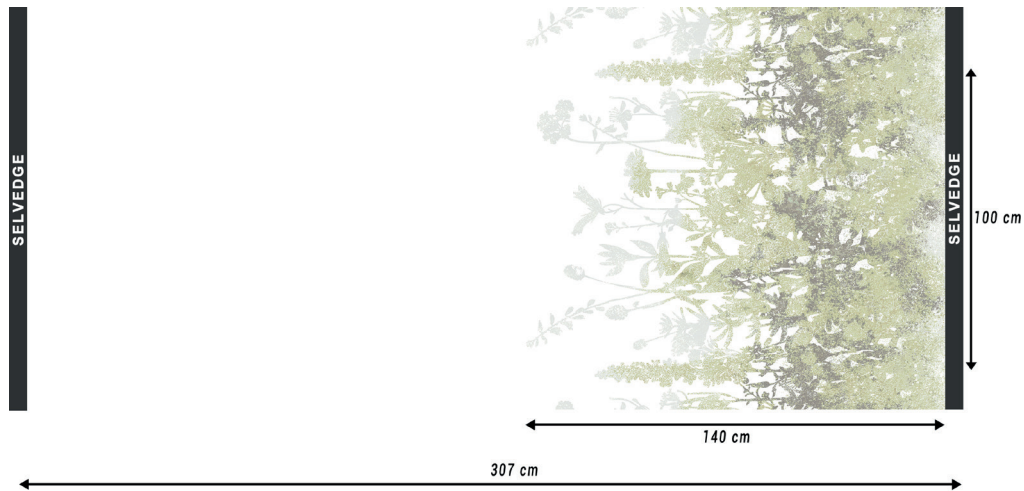

LM14686 - FRUSCIO

COL. 73

Nb. de coloris - Nb. of colors :	3
Laize - Width :	307 cm (121")
Poids - Weight :	280 g/ml
Composition :	80% LI 20% PES
Raccord vertical - Vertical repeat :	140 cm (55,12")
Raccord horizontal - Horizontal repeat :	100 cm (39,37")
Pays d'origine - Country of origin :	Italie - Italy
Conditionnement - Conditioning :	Roulé toute laize - Rolled full width